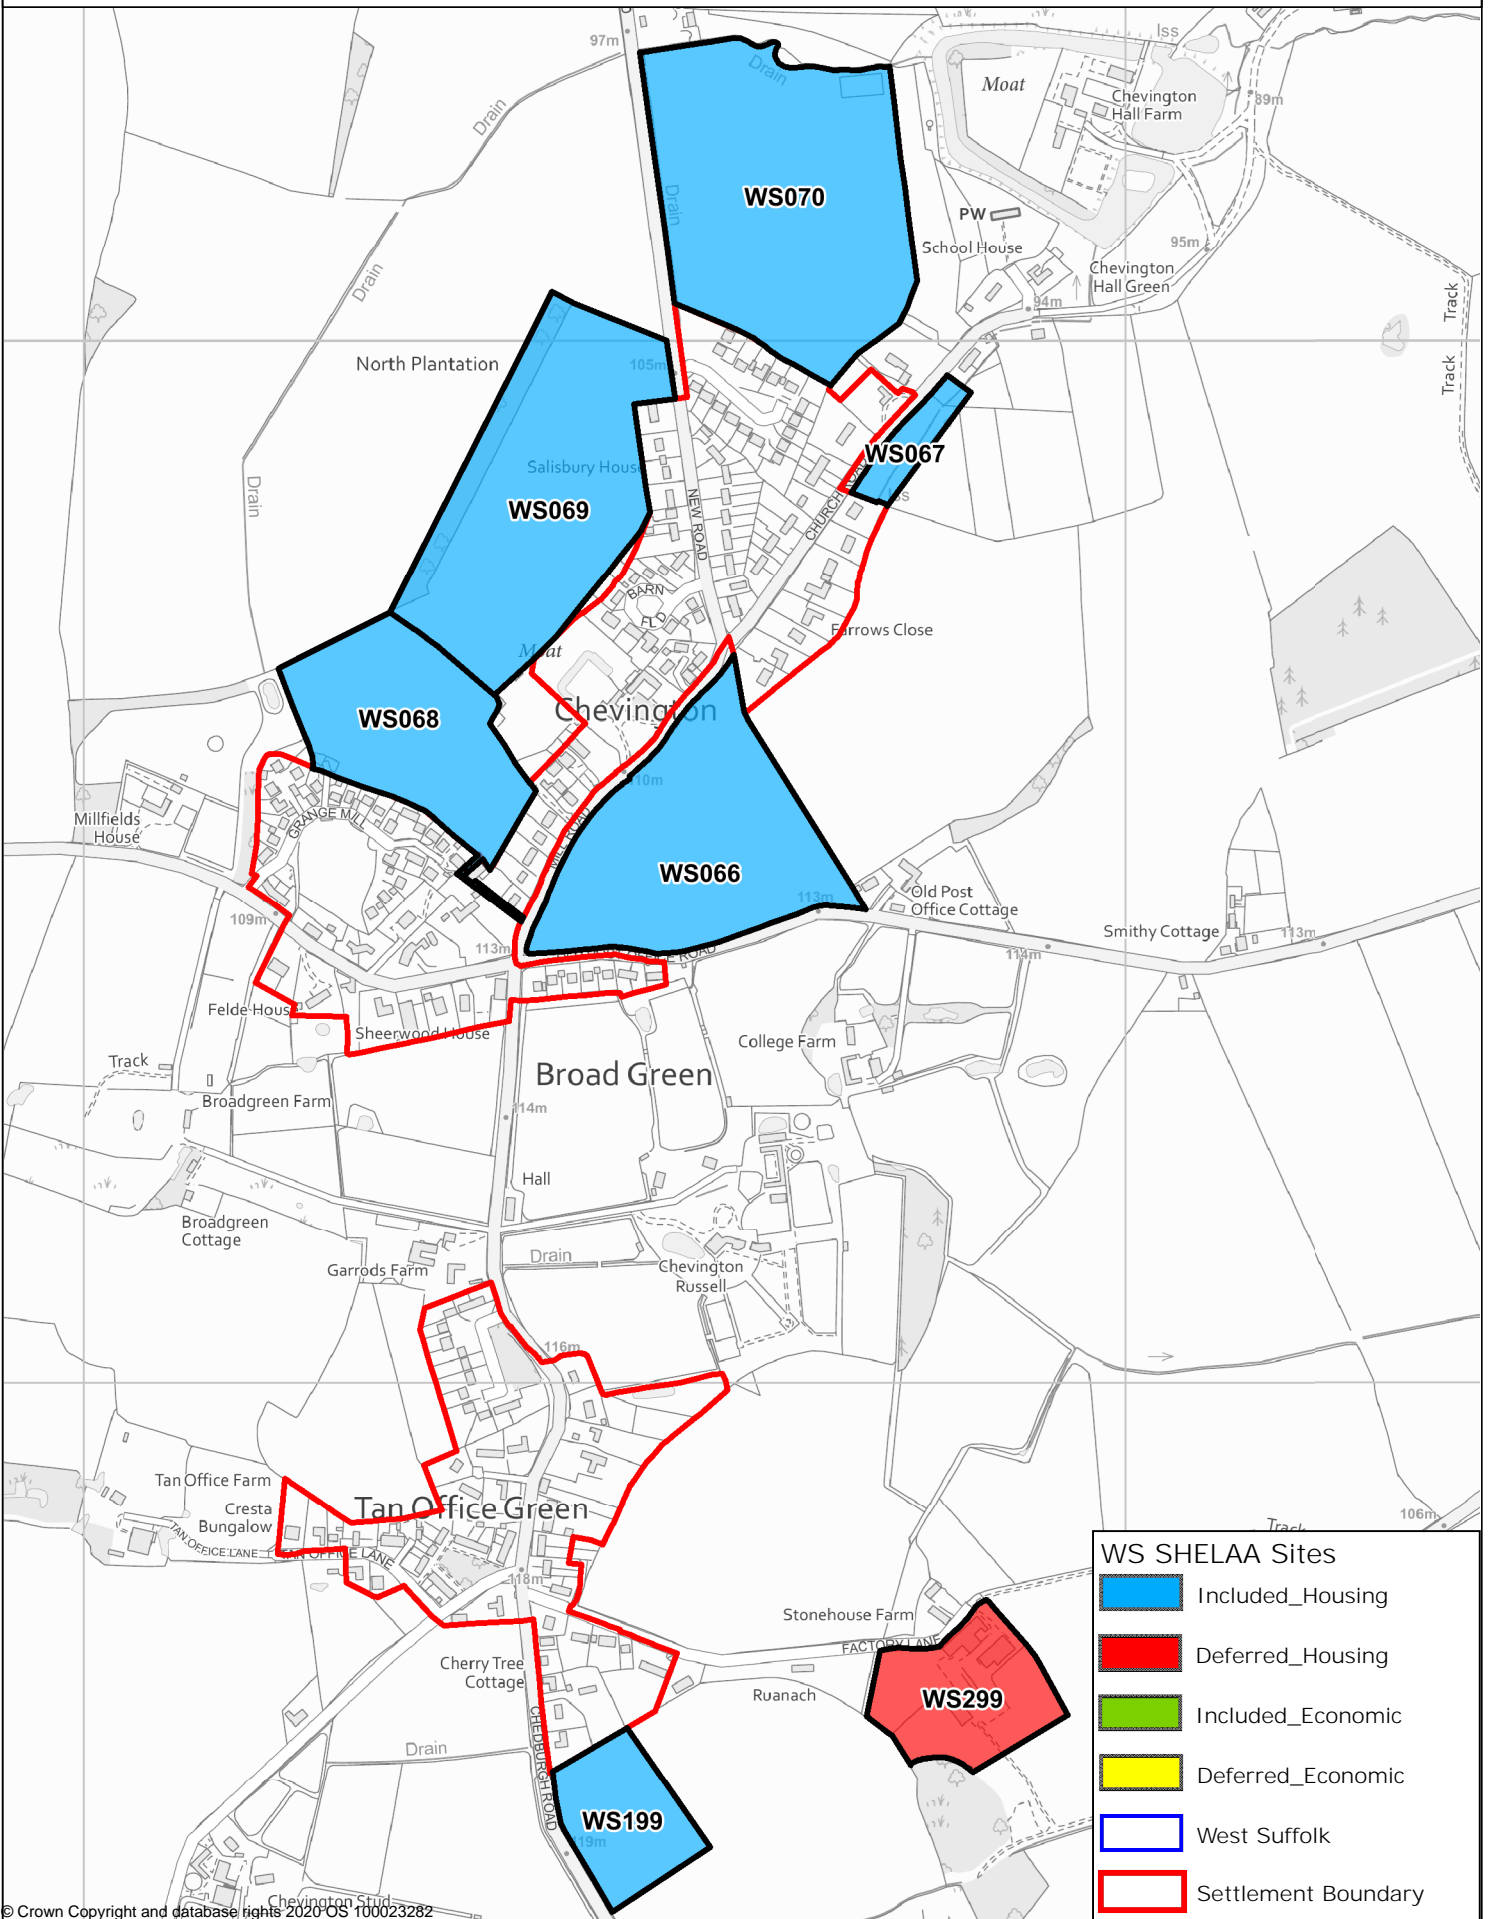

# Chevington

WS SHELAA Sites	
<span style="display:inline-block; width:15px; height:15px; background-color:blue; border:1px solid black;"></span>	Included_Housing
<span style="display:inline-block; width:15px; height:15px; background-color:red; border:1px solid black;"></span>	Deferred_Housing
<span style="display:inline-block; width:15px; height:15px; background-color:green; border:1px solid black;"></span>	Included_Economic
<span style="display:inline-block; width:15px; height:15px; background-color:yellow; border:1px solid black;"></span>	Deferred_Economic
<span style="display:inline-block; width:15px; height:15px; border:1px solid blue;"></span>	West Suffolk
<span style="display:inline-block; width:15px; height:15px; border:1px solid red;"></span>	Settlement Boundary

© Crown Copyright and database rights 2020 OS 100023282